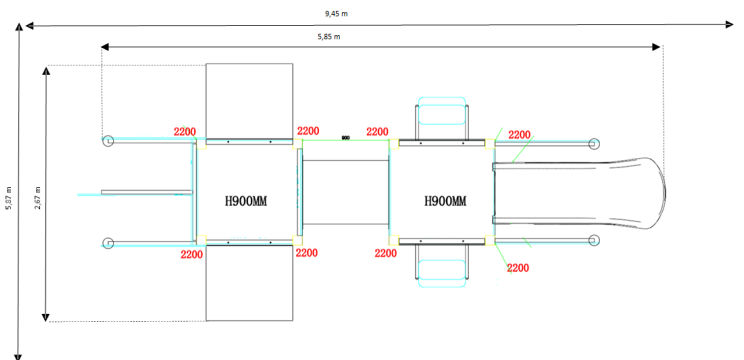

KARTA TECHNICZNA

Plac zabaw KONIK

Dane konstrukcyjne	
Wymiary placu	5,85x2,67 m
Strefa bezpieczeństwa	9,45x5,87 m
Maksymalna wysokość upadku	0,9 m
Wiek dziecka	do 12 lat

Dane materiałowo-konstrukcyjne	
Element	Materiał
słupy	stal galwanizowana i lakierowana proszkowo
podesty	stal galwanizowana i lakierowana proszkowo
elementy dekoracyjne	HDPE

Zgodne z normą: PN-EN 1176-1:2017-12, PN-EN 1176-3:2017-12

Uwagi:

Rysunki zawarte w niniejszej karcie są rysunkami poglądowymi - rzeczywista kolorystyka może odbiegać od przedstawionej.

PPHU "SZKOŁAMILLENIUM" Piotr Kraszewski