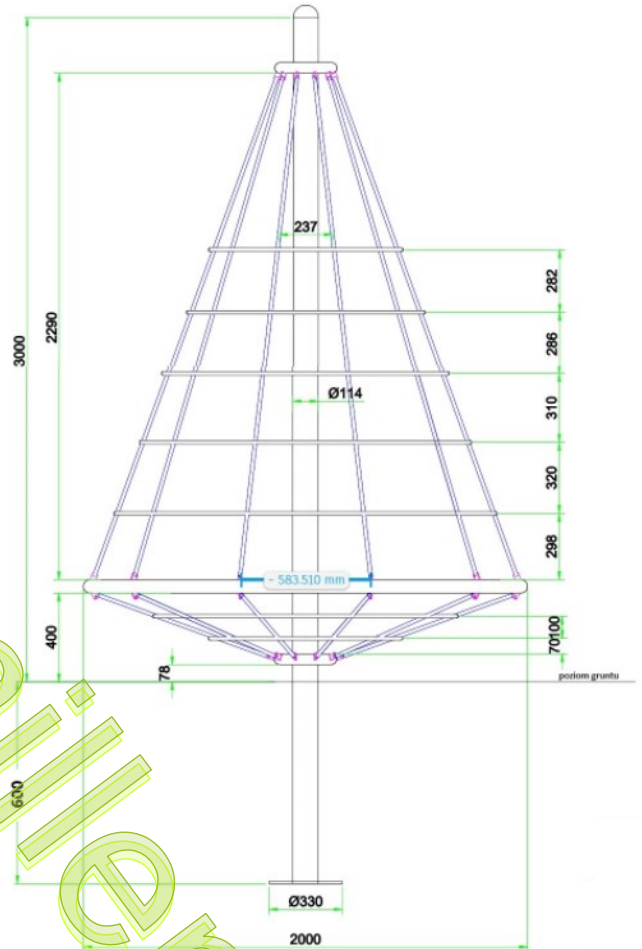

## KARTA TECHNICZNA

### LINARIA DRZEWKO

Dane materiałowo-konstrukcyjne	
Element	Materiał
liny	liny polipropylenowe
konstrukcja	stal galwanizowana, malowana proszkowo

Dane konstrukcyjne	
Wymiary	3,0 x 2,0 m
Strefa bezpieczeństwa	6,74 m
Maksymalna wysokość upadku	2,8 m
Wiek dziecka	3-12 lat