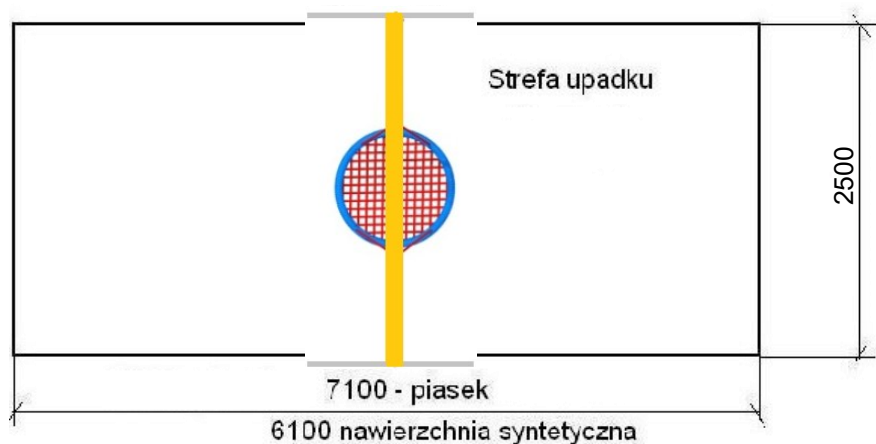

KARTA TECHNICZNA

Huśtawka EWA z bocianim gniazdem

Dane materiałowo-konstrukcyjne	
Element	Materiał
stopy	stal galwanizowana i lakierowana proszkowo

Dane konstrukcyjne	
Wymiary	2,5x1,2 x 2,1 m
Strefa bezpieczeństwa	2,5 x 7,1 m
Maksymalna wysokość upadku	125 cm
Wiek dziecka	3-12 lat

Zgodne z normą: PN-EN 1176-1:2017-12, PN-EN 1176-3:2017-12

Uwagi:

Rysunki zawarte w niniejszej karcie są rysunkami poglądowymi - rzeczywista kolorystyka może odbiegać od przedstawionej.

PPHU "SZKOŁAMILLENIUM" Piotr Kraszewski