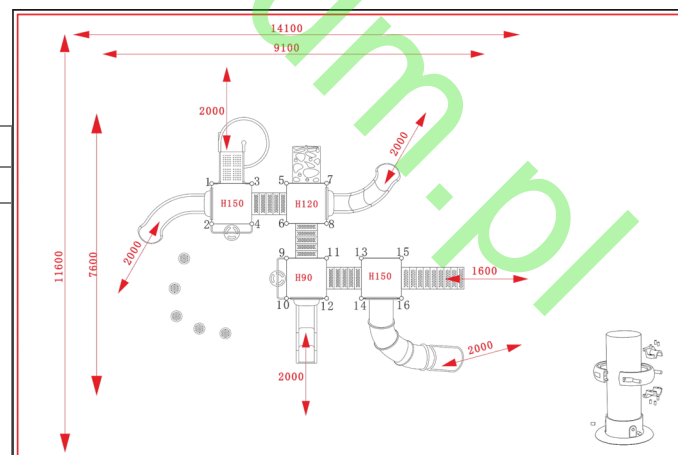

KARTA TECHNICZNA

Plac zabaw BL0507

Dane materiałowo-konstrukcyjne	
Element	Materiał
stupy, bariery i wejścia	stal galwanizowana i lakierowana proszkowo
trapy, schody	stal galwanizowana lakierowana młotkowo
obejmy, klemy	aluminium
daszki, bariery, osłony	tworzywo LLDPE
elementy dekoracyjne	tworzywo LLDPE
zjeżdżalnie	tworzywo LLDPE

Zgodne z normą: PN-EN 1176-1+A1:2024-03, PN-EN 1176-3:2017-

Dane konstrukcyjne	
Wymiary placu	9,1 x 7,6 m
Strefa bezpieczeństwa	11,6 x 14,1 m
Maksymalna wysokość upadku	160 cm
Wiek dziecka	3-14 lat

Uwagi: