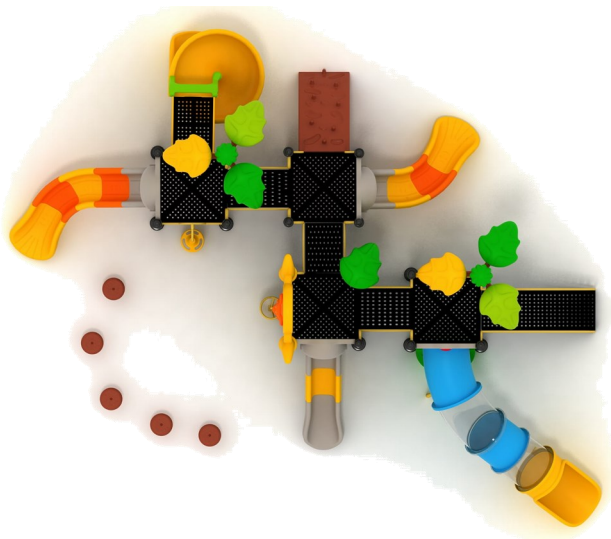

KARTA TECHNICZNA

Plac zabaw BL0507

Dane materiałowo-konstrukcyjne	
Element	Materiał
stupy, bariery i wejścia	stal galwanizowana i lakierowana proszkowo
trapy, schody	stal galwanizowana lakierowana młotkowo
obejmy, klemy	aluminium
daszki, bariery, osłony	tworzywo LLDPE
elementy dekoracyjne	tworzywo LLDPE
zjeżdżalnie	tworzywo LLDPE

Zgodne z normą: PN-EN 1176-1+A1:2024-03, PN-EN 1176-3:2017-

Dane konstrukcyjne	
Wymiary placu	9,1 x 7,6 m
Strefa bezpieczeństwa	11,6 x 14,1 m
Maksymalna wysokość upadku	160 cm
Wiek dziecka	3-14 lat

Uwagi: