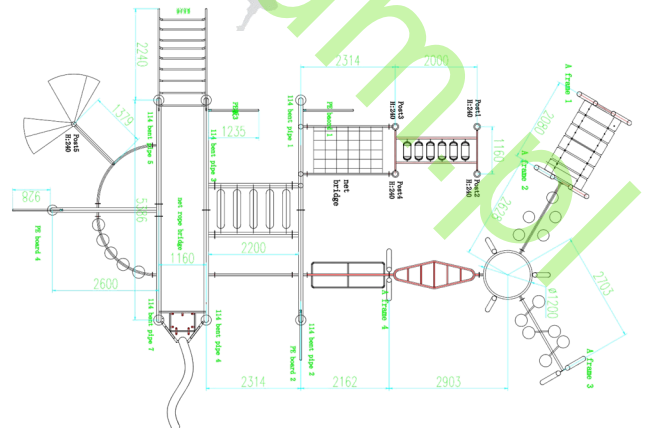

KARTA TECHNICZNA

Plac zabaw SWN010

Dane materiałowo-konstrukcyjne	
Element	Materiał
śłupy, barierki i wejścia	stal galwanizowana i lakierowana proszkowo
obejmy, klemy	aluminium
elementy dekoracyjne	tworzywo LLDPE

Dane konstrukcyjne	
Wymiary placu	15,20 x 10,20 m
Strefa bezpieczeństwa	18,40 x 13,40 m
Maksymalna wysokość upadku	260 cm
Wiek dziecka	3-14 lat

Zgodne z normą: PN-EN 1176-1:2017-12, PN-EN 1176-3:2017-12