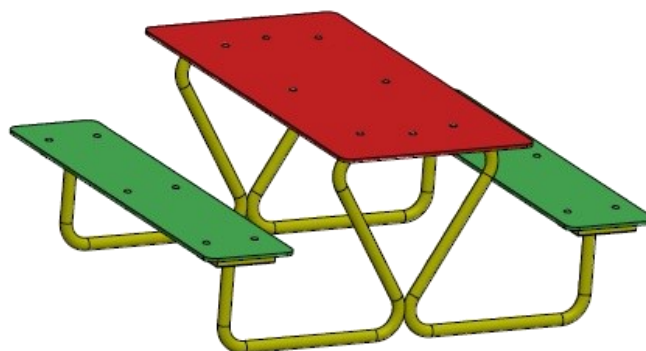

KARTA TECHNICZNA

Stolik piknikowy z ławeczkami HDPE

ŁAWKA PIKNIKOWA

Dane konstrukcyjne	
Wymiary placu	1,2 m x 1,4 m x 0,58 m
Strefa bezpieczeństwa	4,2 x 4,4 m
Wiek dziecka	3 –14 lat

Uwagi:

Rysunki zawarte w niniejszej karcie są rysunkami poglądowymi - rzeczywista kolorystyka może odbiegać od przedstawionej.