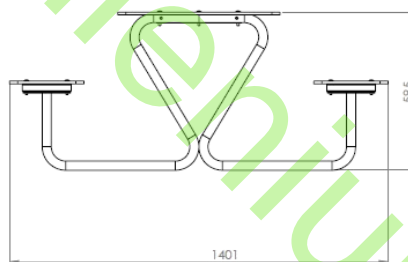

KARTA TECHNICZNA

Stolik piknikowy z ławeczkami HDPE

ŁAWKA PIKNIKOWA

Dane konstrukcyjne	
Wymiary placu	1,2 m x 1,4 m x 0,58 m
Strefa bezpieczeństwa	4,2 x 4,4 m
Wiek dziecka	3 –14 lat

Uwagi:

Rysunki zawarte w niniejszej karcie są rysunkami poglądowymi - rzeczywista kolorystyka może odbiegać od przedstawionej.