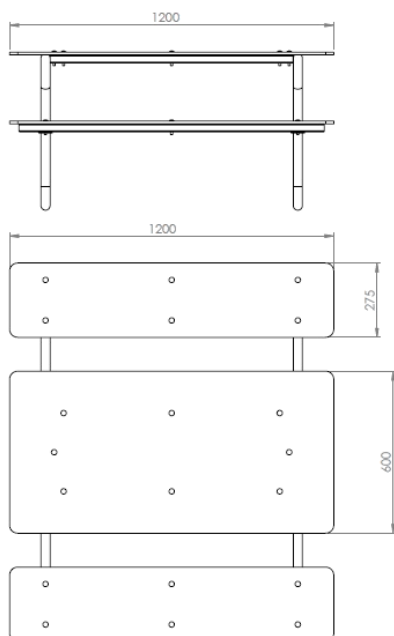

KARTA TECHNICZNA

Stolik piknikowy z ławeczkami HDPE

ŁAWKA PIKNIKOWA

Dane konstrukcyjne	
Wymiary placu	1,2 m x 1,4 m x 0,58 m
Strefa bezpieczeństwa	4,2 x 4,4 m
Wiek dziecka	3 –14 lat

Uwagi:

Rysunki zawarte w niniejszej karcie są rysunkami poglądowymi - rzeczywista kolorystyka może odbiegać od przedstawionej.