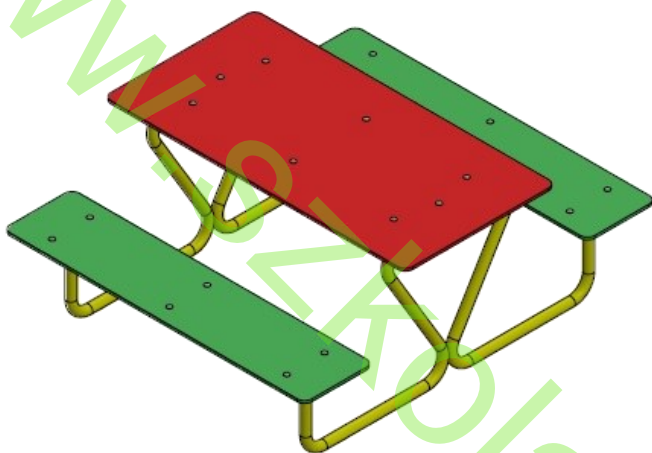

KARTA TECHNICZNA

Stolik piknikowy z ławeczkami HDPE

ŁAWKA PIKNIKOWA

Dane konstrukcyjne	
Wymiary placu	1,2 m x 1,4 m x 0,58 m
Strefa bezpieczeństwa	4,2 x 4,4 m
Wiek dziecka	3 –14 lat

Uwagi:

Rysunki zawarte w niniejszej karcie są rysunkami poglądowymi - rzeczywista kolorystyka może odbiegać od przedstawionej.