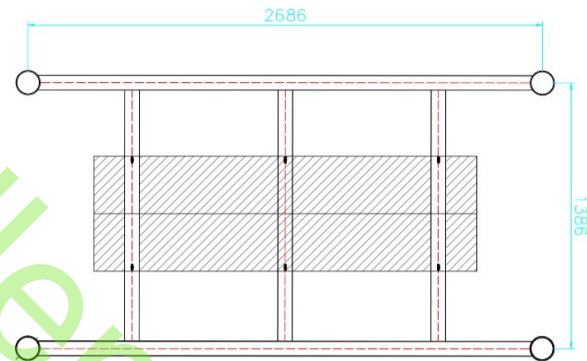

KARTA TECHNICZNA

Przeście WN001

Dane materiałowo-konstrukcyjne	
Element	Materiał
elementy dekoracyjne, przeście	tworzywo LLDPE
konstrukcja	stal galwanizowana, malowana proszko- wo

Dane konstrukcyjne	
Wymiary	2,68 x 1,38 x 2,6 m
Strefa bezpieczeństwa	5,88 x 4,58 m
Maksymalna wysokość upadku	33 cm
Wiek dziecka	3-14 lat

Zgodne z normą: PN-EN 1176-1:2017-12

Uwagi:

Rysunki zawarte w niniejszej karcie są rysunkami poglądowymi - rzeczywista kolorystyka może odbiegać od przedstawionej.

PPHU "SZKOŁAMILLENIUM" Piotr Kraszewski