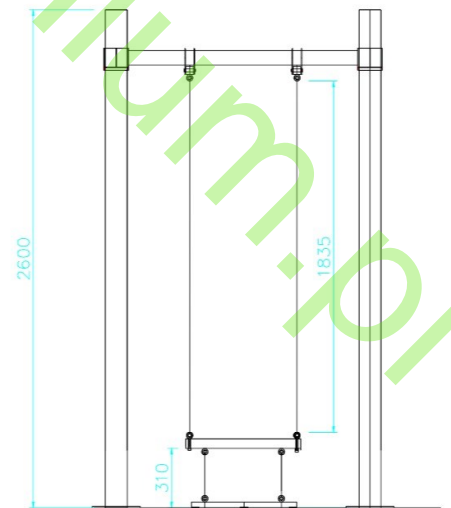

KARTA TECHNICZNA

Przeście WN001

Dane materiałowo-konstrukcyjne	
Element	Materiał
elementy dekoracyjne, przeście	tworzywo LLDPE
konstrukcja	stal galwanizowana, malowana proszko- wo

Dane konstrukcyjne	
Wymiary	2,68 x 1,38 x 2,6 m
Strefa bezpieczeństwa	5,88 x 4,58 m
Maksymalna wysokość upadku	33 cm
Wiek dziecka	3-14 lat