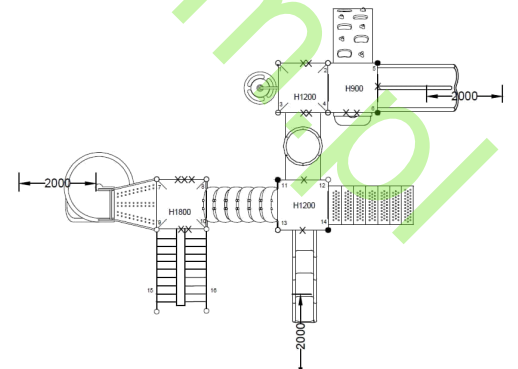

KARTA TECHNICZNA

Plac zabaw BL2311

Dane materiałowo-konstrukcyjne	
Element	Materiał
stupy, bariery i wejścia	stal galwanizowana i lakierowana proszkowo
trapy, schody	stal galwanizowana lakierowana młotkowo
obejmy, klemy	aluminium
daszki, bariery, osłony	tworzywo LLDPE
elementy dekoracyjne	tworzywo LLDPE
zjeżdźalnie	tworzywo LLDPE

Dane konstrukcyjne	
Wymiary placu	9,1 x 7,3 x 5,3 m
Strefa bezpieczeństwa	13,1 x 10,9 m
Maksymalna wysokość upadku	190 cm
Wiek dziecka	3-14 lat

Zgodne z normą: PN-EN 1176-1:2017-12, PN-EN 1176-3:2017-12