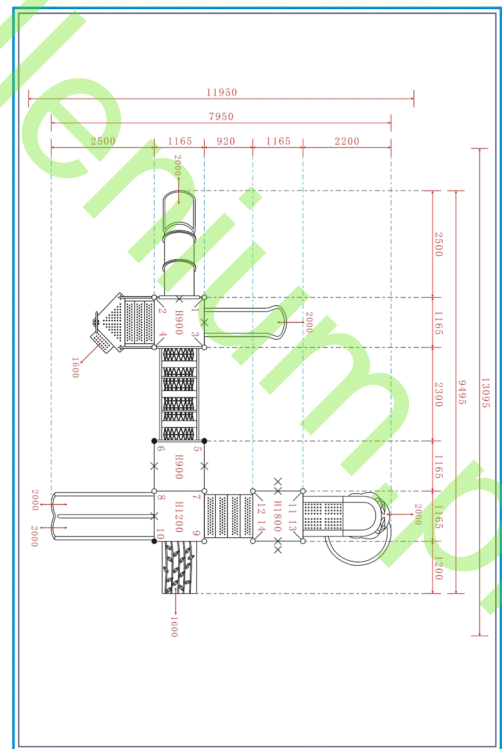

KARTA TECHNICZNA

Plac zabaw BL0320

Dane materiałowo-konstrukcyjne	
Element	Materiał
slupy, bariery i wejścia	stal galwanizowana i lakierowana proszkowo
trapy, schody	stal lakierowana proszkowo
obejmy, klemy	aluminium
daszki, bariery, osłony	tworzywo LLDPE
elementy dekoracyjne	tworzywo LLDPE
zjeżdżalnie	tworzywo LLDPE

Zgodne z normą: PN-EN 1176-1:2017-12, PN-EN 1176-3:2017-12

Dane konstrukcyjne	
Wymiary placu	9,49 x 7,95 m
Strefa bezpieczeństwa	13,09 x 11,95 m
Maksymalna wysokość upadku	1,5 m
Wiek dziecka	3-14 lat

Uwagi: